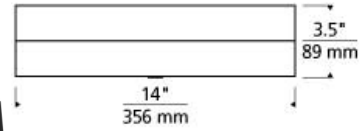

## WEIGHT

10-10.5lb / 4.54-4.76kg ±

satin gold/matte black      satin nickel/matte white