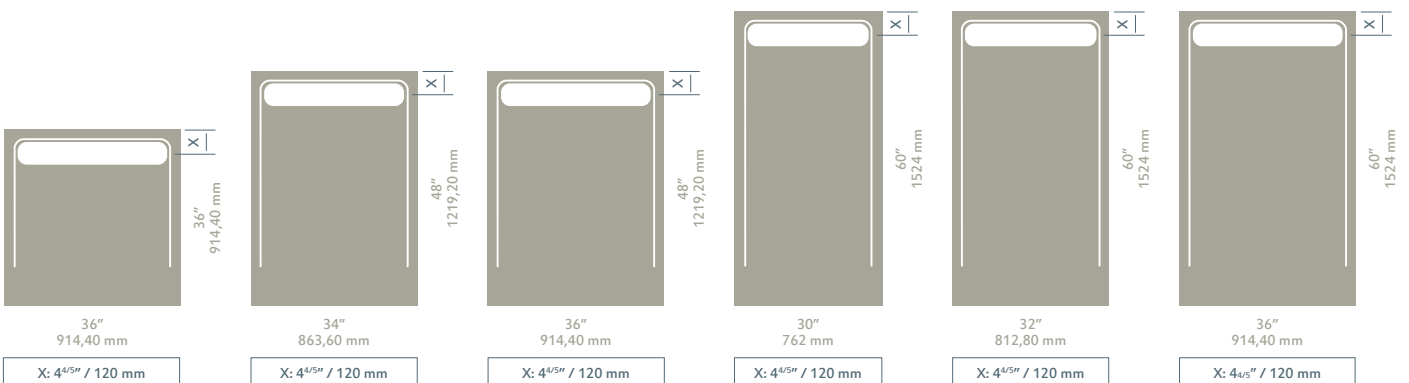

BETON

Available grids
Rejillas disponibles

AKRON

INOX

acquabella

Certified
Certificados

CSA B45.5 / IAPMO Z124-2017

Duo Beton brown 60"x36"

1PLADUBEU-01

Standard sizes Medidas standard

The maximum dimensions can vary between ±0.5% in length and width.
No drain included

Las medidas máximas pueden variar entre ±0,5% en largo y ancho.
Válvula no incluida