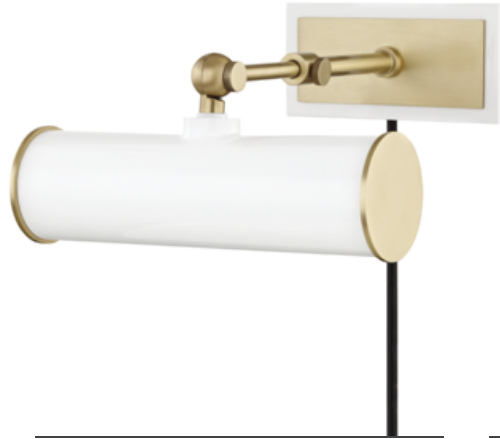

# Holly

Product ID **HL263201-AGB/WH**

## DIMENSIONAL INFORMATION

Height	<b>4.75"</b>
ADA Compliant	<b>No</b>
Hanging Type	-
Canopy/Backplate	<b>6.00"W X 0.50"H</b>
Width	<b>8.25"</b>
Shade 1 Top W/Dia	<b>2.50"</b>
Extension	<b>11.75"</b>
Top To Center	<b>1.50"</b>
Weight	<b>3.00lb.</b>

## SHADE INFORMATION

Shade Top	<b>2.50"</b>
Shade Bottom	<b>2.50"</b>
Shade Height	<b>2.50"</b>
Shade Attachment	<b>Screw</b>
Shade Material	<b>Metal</b>
Shade Color	<b>White</b>