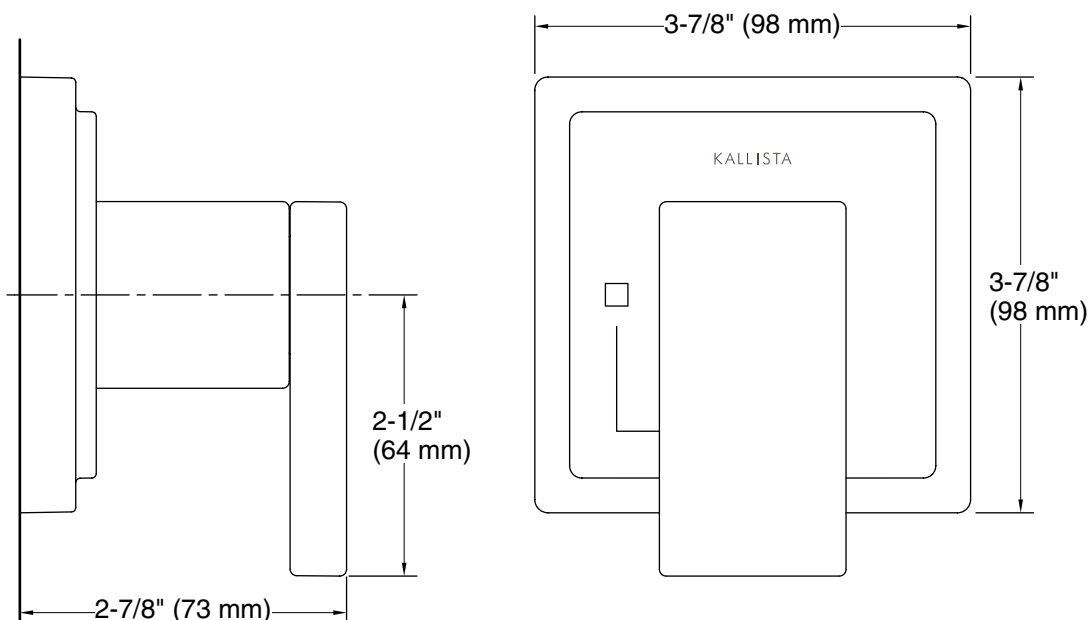

SPECIFIED MODEL				
Model	Description	Finishes		
P26013-LV	Klyne Volume Control Trim, Lever Handle	<input type="checkbox"/> CP Polished Chrome	<input type="checkbox"/> AD Nickel Silver	<input type="checkbox"/> BL Matte Black
Required Rough-in				
P29527-00	1/2" Volume Control Valve	<input type="checkbox"/> N/A		
P29528-00	3/4" Volume Control Valve	<input type="checkbox"/> N/A		