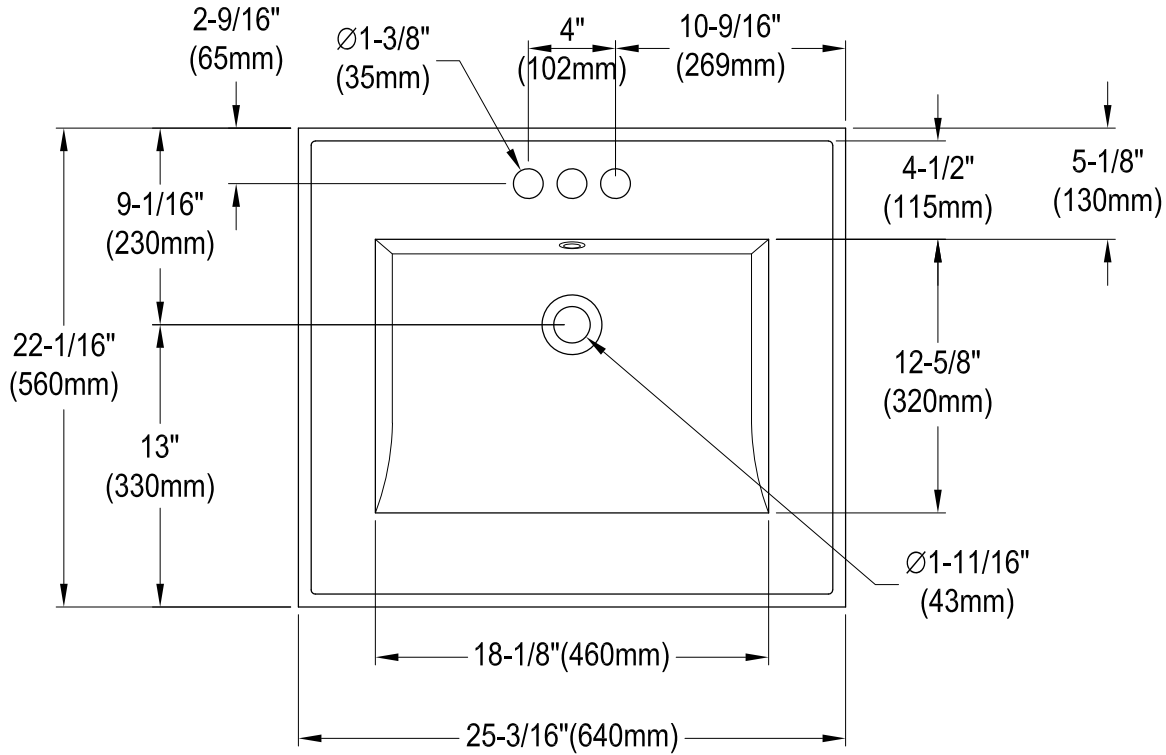

LBT25227W34

25" Ceramic Vanity Top

VSPLBRKT (1 pc)