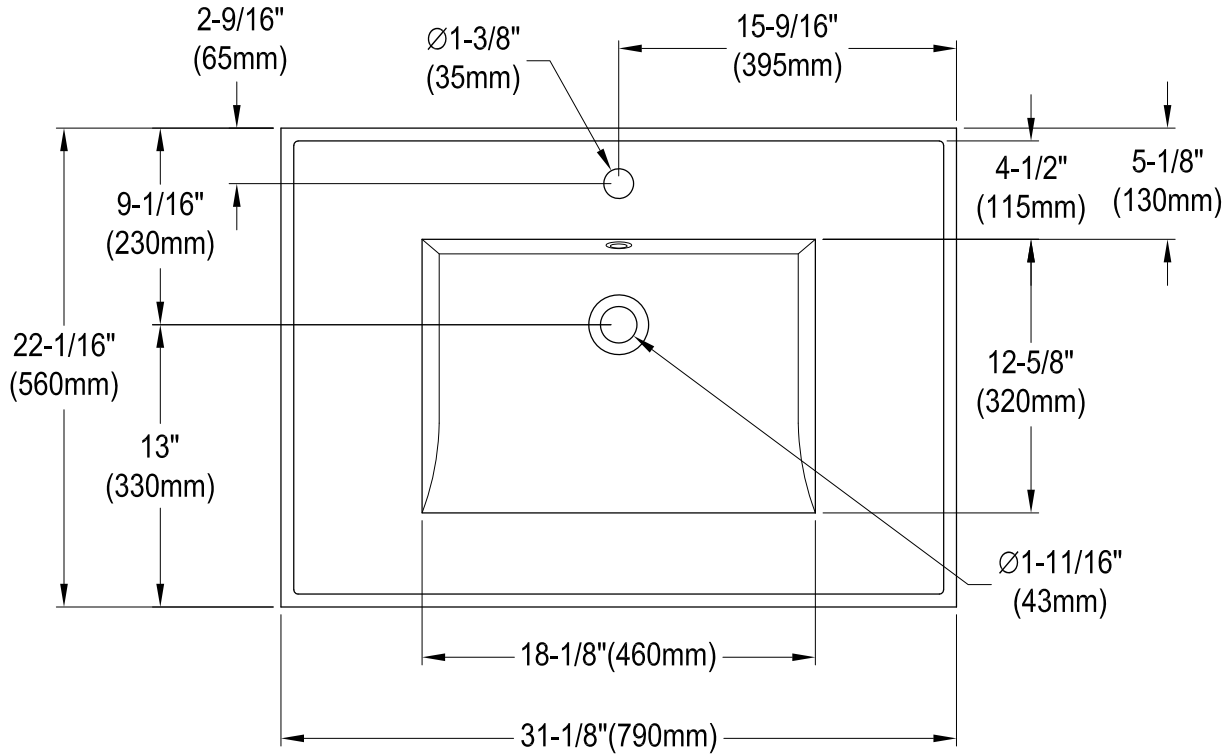

# LBT312271

31" Ceramic Vanity Top

VSPLBRKT (1 pc)