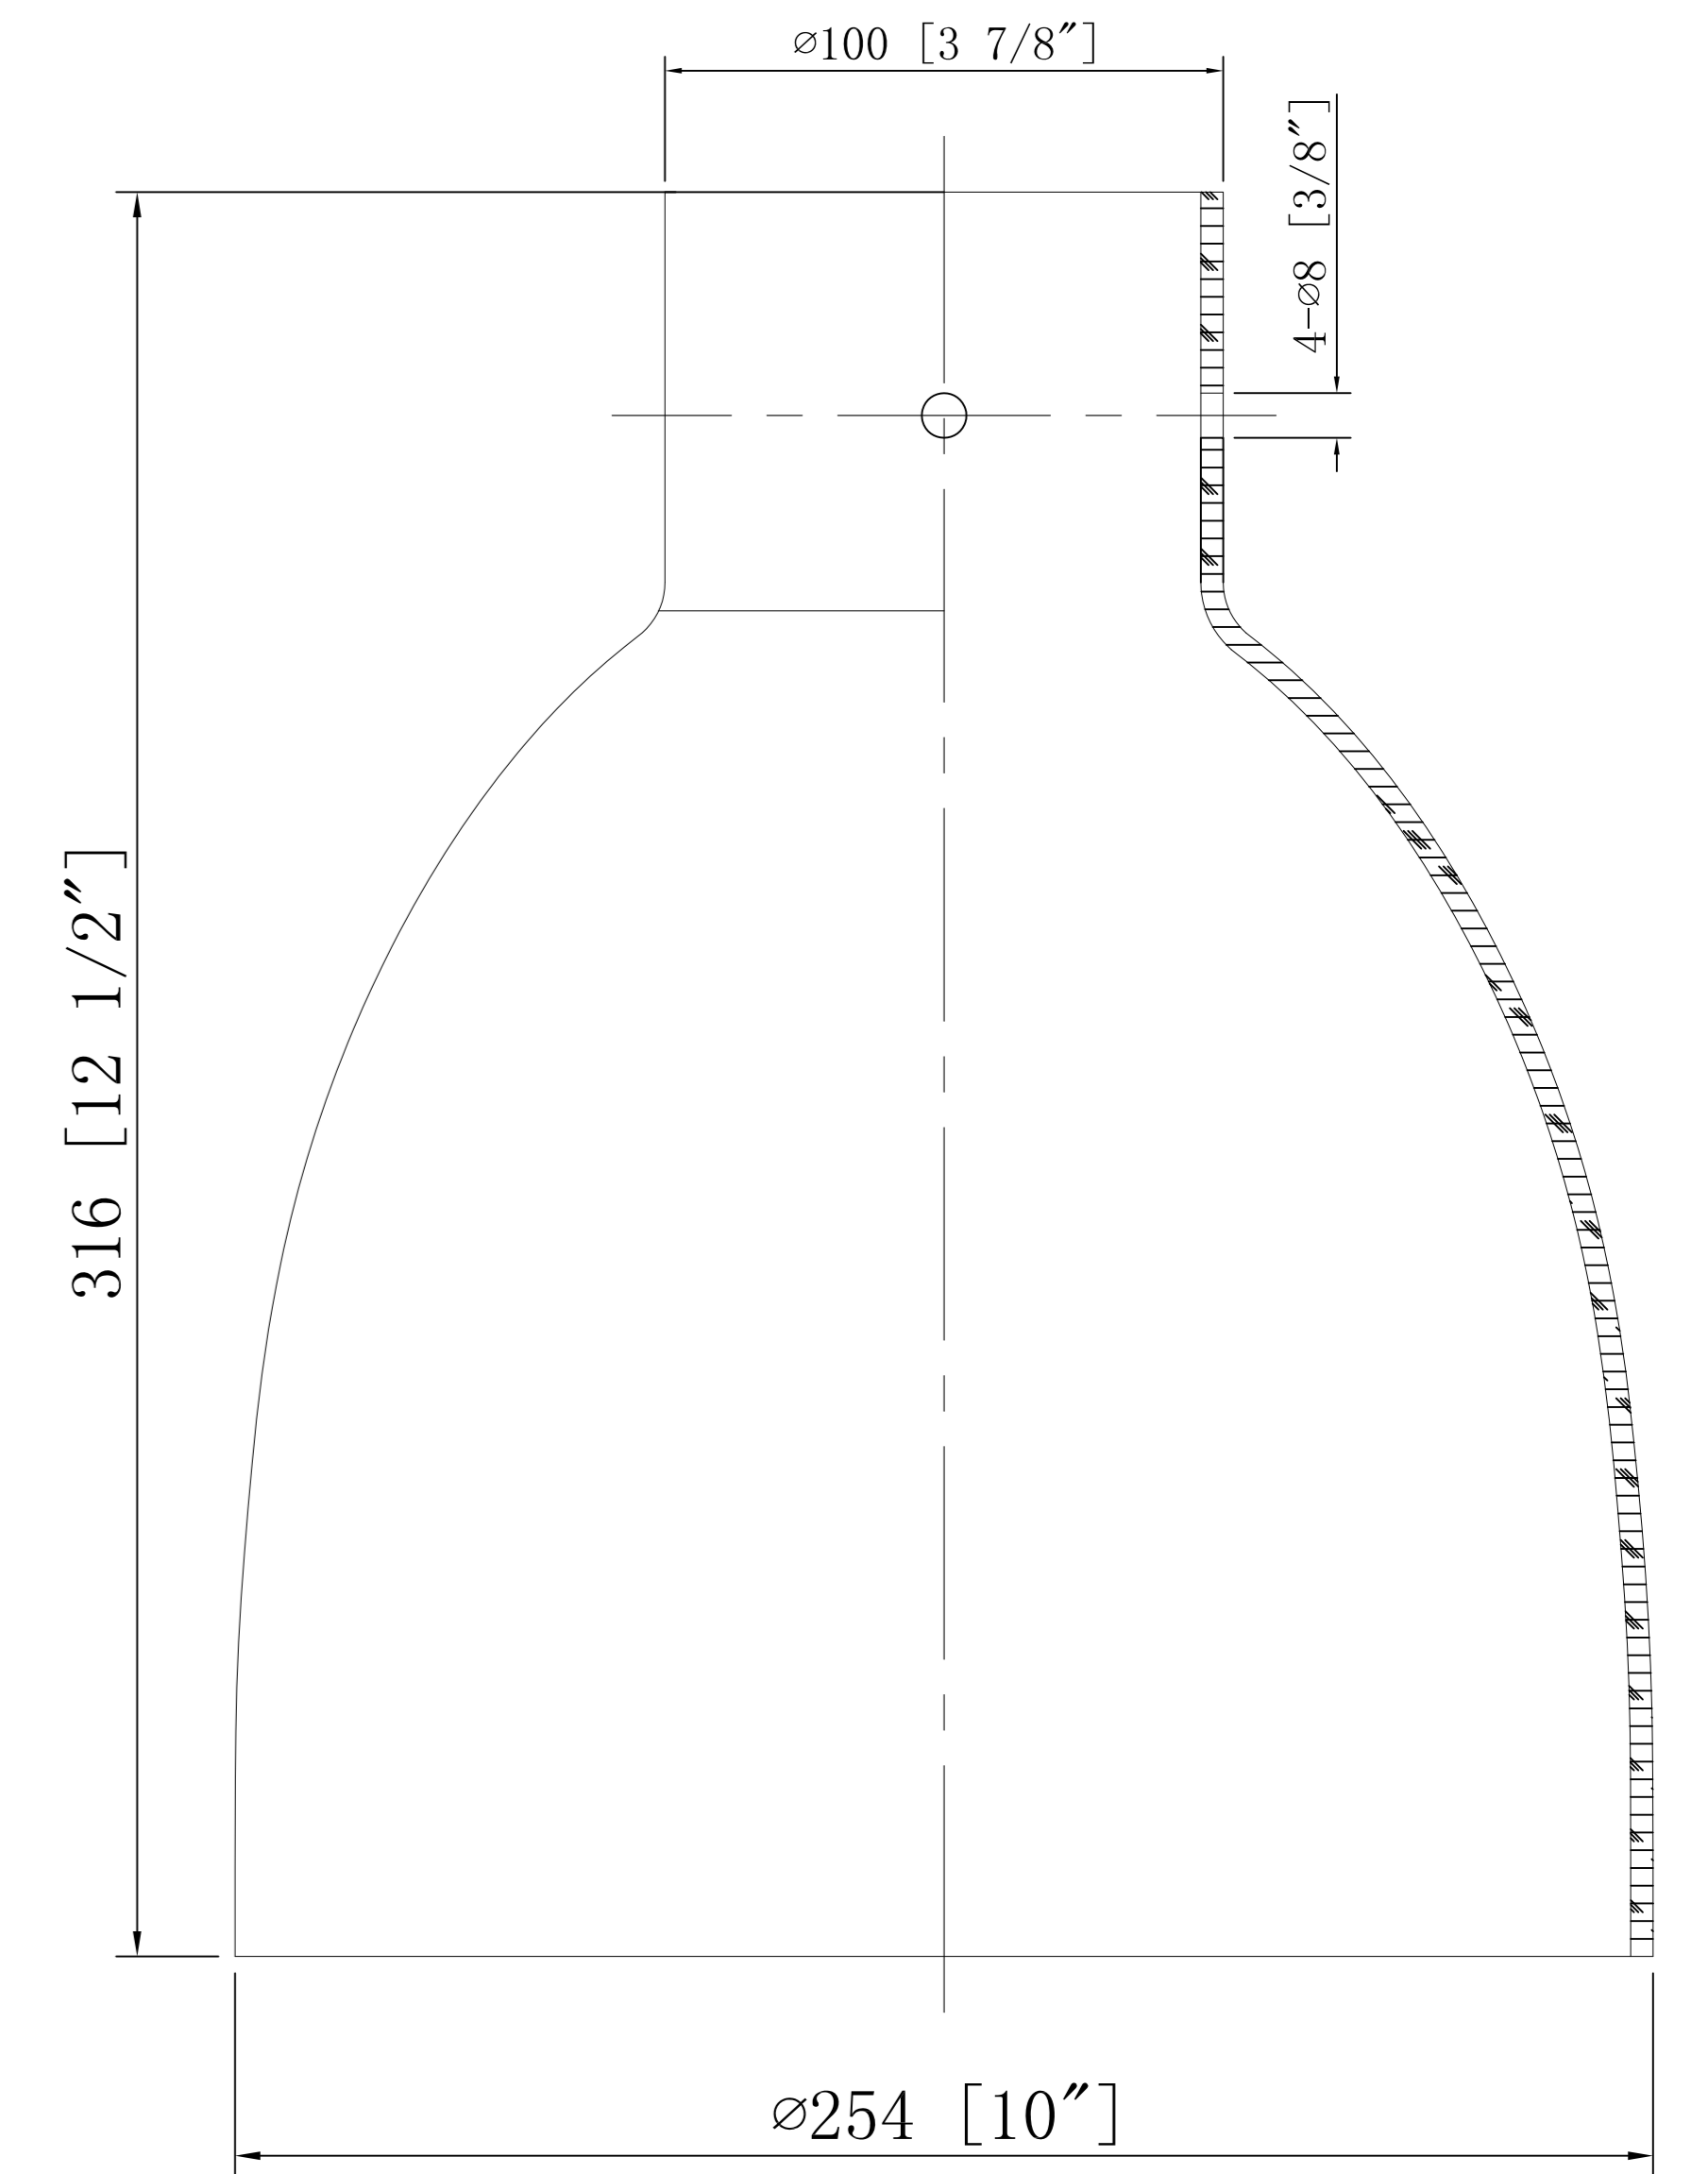

ITEM: G412-10WH