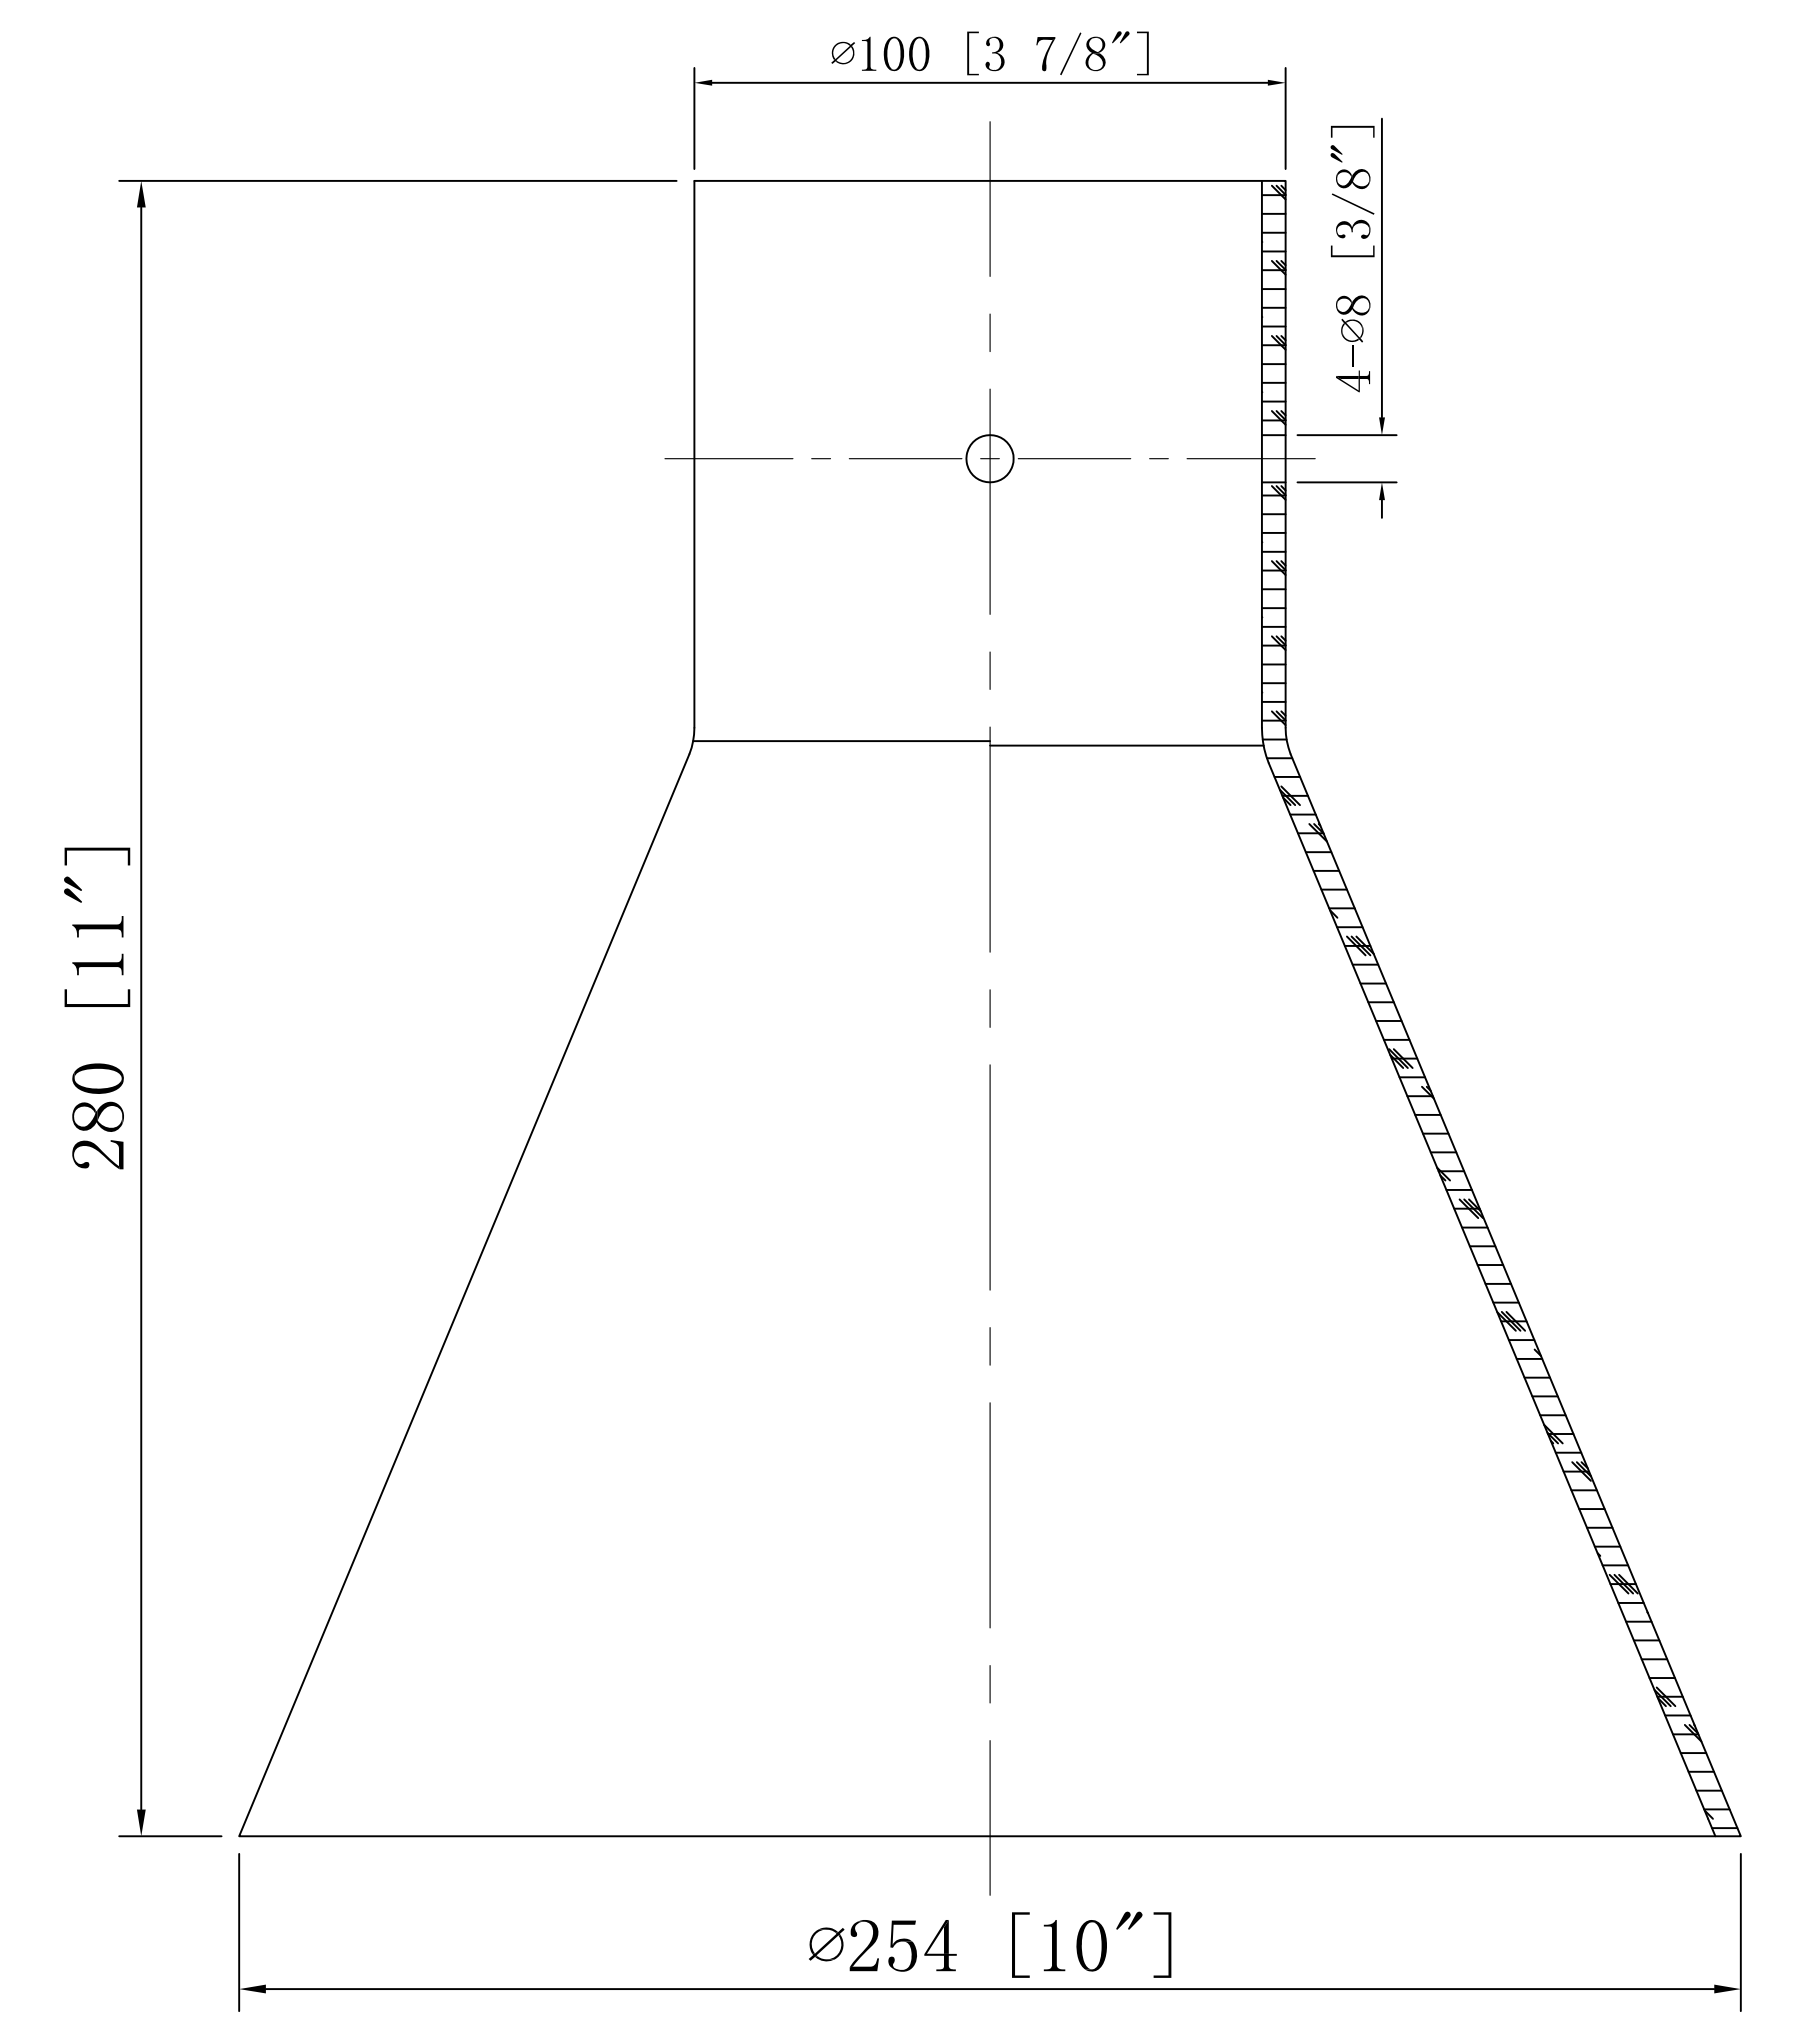

ITEM: G411-10WH