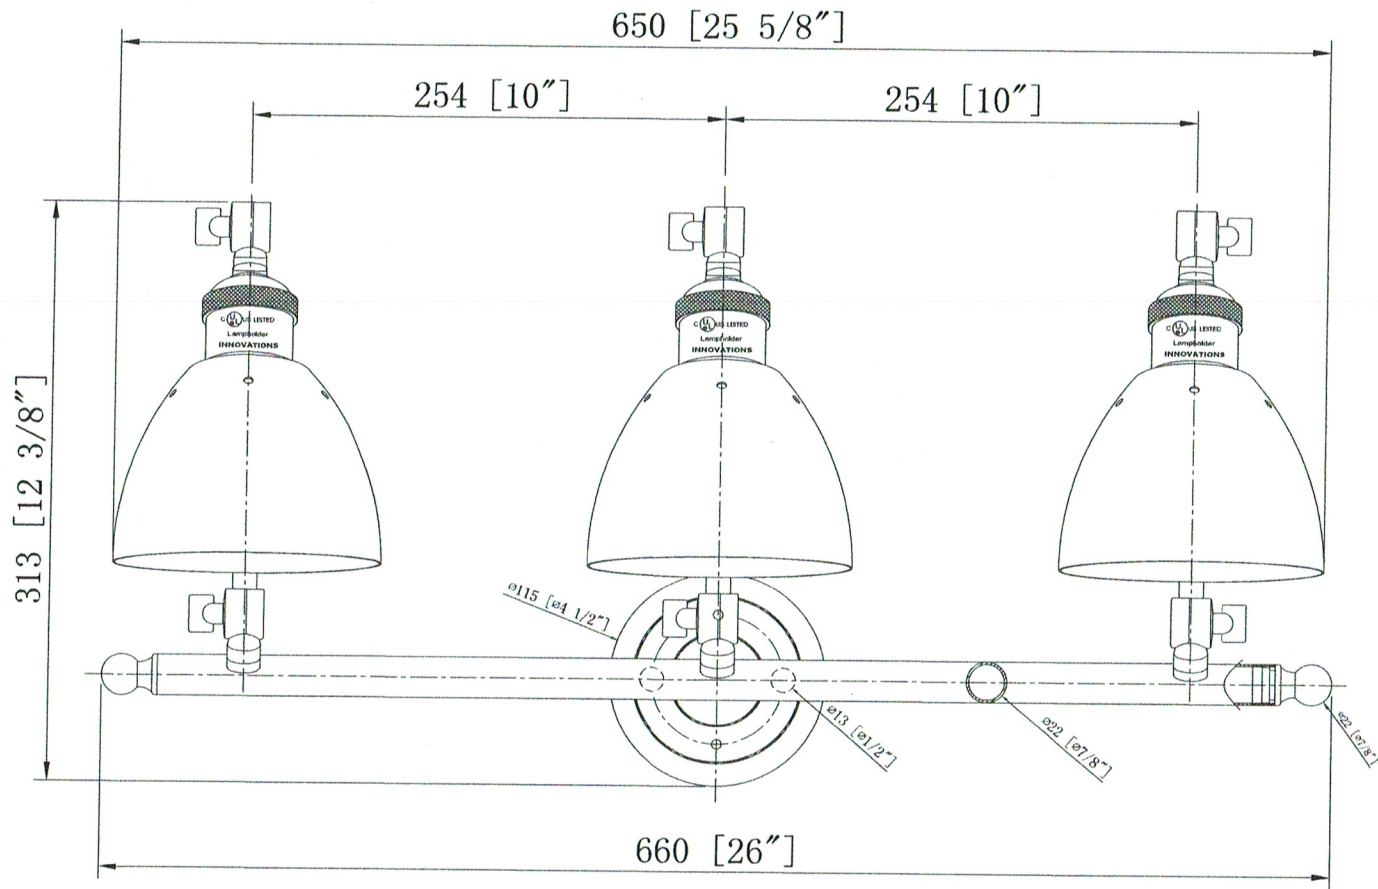

所用灯体型号	单位用量	版本号	更改标注	更改内容	更改人	状态	日期	分发号
		A01				✓		

INNOVATIONS LIGHTING  
 DESIGN COPYRIGHT - 04/14/2017  
 ALL RIGHTS RESERVED AND MAY  
 NOT BE DUPLICATED WITHOUT OUR  
 WRITTEN PERMISSION

515-3W		图号	
		编号	
规格		比例	1:1
制图		材质	铁
校对		日期	2017.04.14
审核		中山市易成 灯饰电器有限公司	
批准			