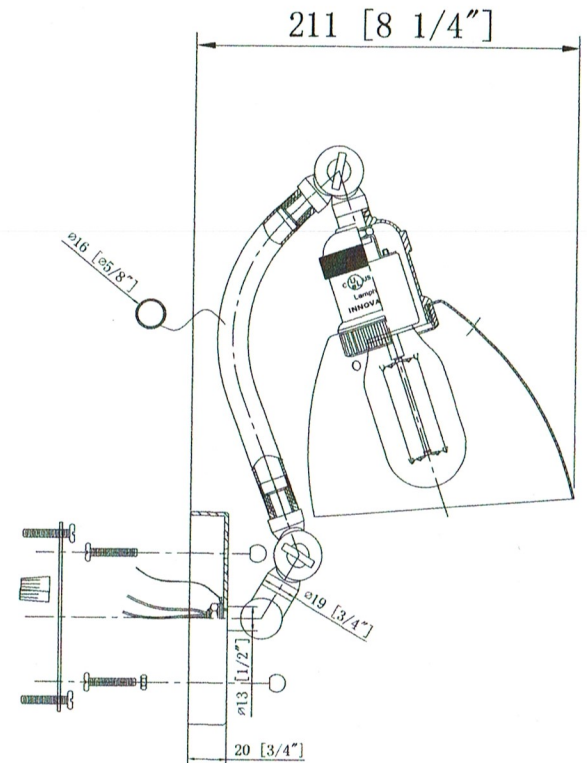

所用灯体型号	单位用量	版本号	更改标注	更改内容	更改人	状态	日期	分发号
		A01				✓		

INNOVATIONS LIGHTING  
 DESIGN COPYRIGHT - 04/14/2017  
 ALL RIGHTS RESERVED AND MAY  
 NOT BE DUPLICATED WITHOUT OUR  
 WRITTEN PERMISSION

515-3W		图号	
		编号	
规格		比例	1:1
制图		材质	铁
校对		日期	2017.04.14
审核		中山市易成 灯饰电器有限公司	
批准			

序号