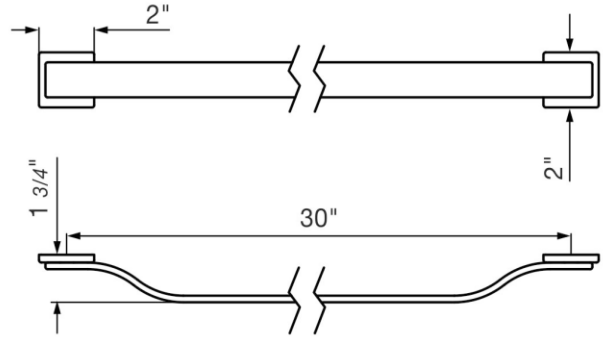

SKYLINE - FV164.02/J9

30" towel bar.

Toallero barral de 76 cm.

FRANZ
VIEGENER

FEATURES CARACTERÍSTICAS

COLOR / FINISHES COLOR / ACABADOS

FLOW RATE CAUDAL

ITEM DETAILS DETALLE DE PRODUCTO