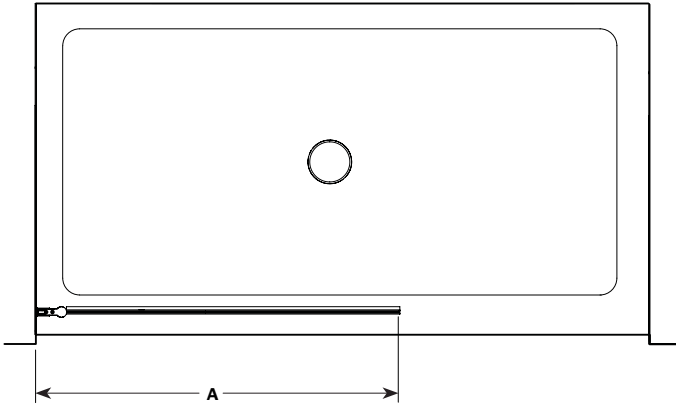

Siena solo shower shield / Siena écran de douche | Shower / Douche

Semi-frameless shower shield / Écran de douche pivotant avec cadre partiel

Model shown / Modèle présenté : EST34-11-40

FEATURES / CARACTÉRISTIQUES :

- Single pivoting panel
Panneau simple pivotant
- 1/4" (6mm) clear tempered glass
Verre trempé clair de 1/4" (6 mm)
- Easy to install (see Instruction Manual)
Facile à installer (Voir le manuel d'instruction)

*Panel can go past 90° but may come in contact with wall
 *Le panneau peut dépasser 90° mais peut entrer en contact avec le mur

MODEL MODÈLE	WIDTH LARGEUR (A)	HEIGHT HAUTEUR (B)	CLEARANCE DÉGAGEMENT (C)	FINISH FINI	GLASS VERRE	BASE
EST34	34 1/4" 870mm	75" 1905mm	32" 813mm	11 / 25 / 33	40	Fits any base 48 and larger. <i>Compatible avec toutes les base 48" et plus.</i>