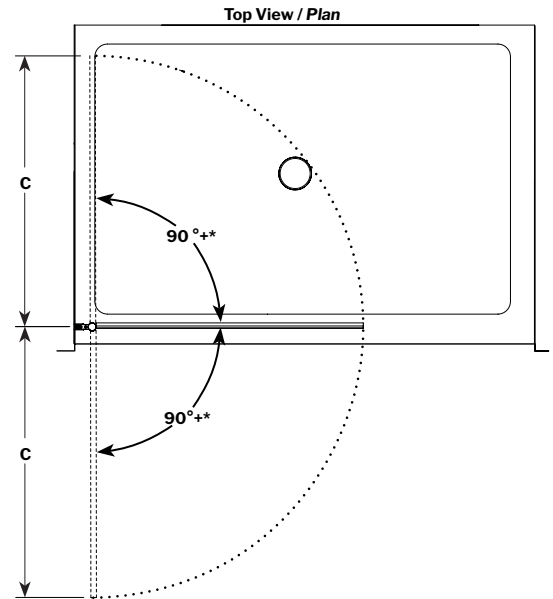

Siena solo shower shield / Siena écran de douche | Shower / Douche

Semi-frameless shower shield / Écran de douche pivotant avec cadre partiel

Model shown / Modèle présenté : EST34-11-40

FEATURES / CARACTÉRISTIQUES :

- Single pivoting panel
Panneau simple pivotant
- 1/4" (6mm) clear tempered glass
Verre trempé clair de 1/4" (6 mm)
- Easy to install (see Instruction Manual)
Facile à installer (Voir le manuel d'instruction)

*Panel can go past 90° but may come in contact with wall
 *Le panneau peut dépasser 90° mais peut entrer en contact avec le mur

MODEL MODÈLE	WIDTH LARGEUR (A)	HEIGHT HAUTEUR (B)	CLEARANCE DÉGAGEMENT (C)	FINISH FINI	GLASS VERRE	BASE
EST34	34 1/4" 870mm	75" 1905mm	32" 813mm	11 / 25 / 33	40	Fits any base 48 and larger. <i>Compatible avec toutes les base 48" et plus.</i>