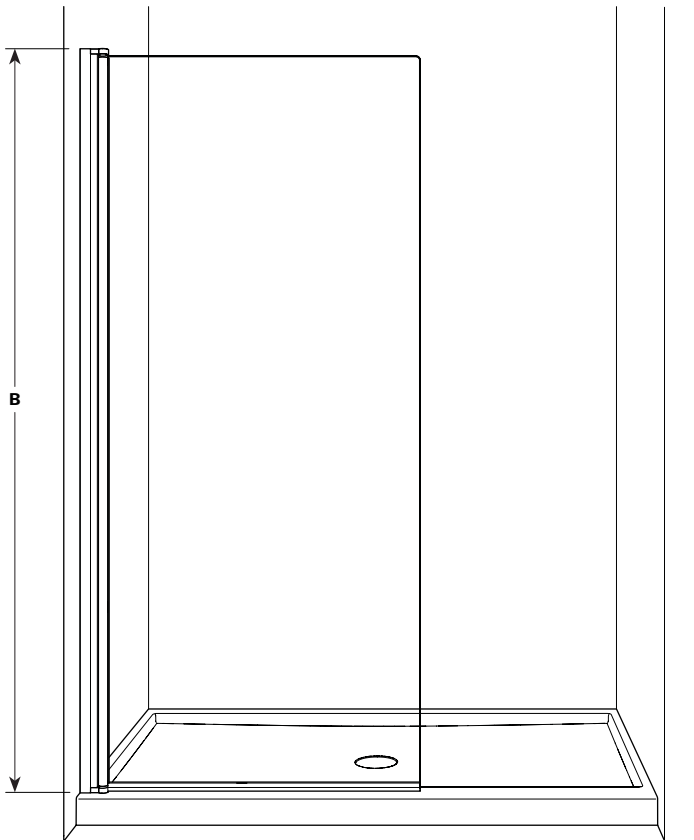

Siena solo shower shield / Siena écran de douche | Shower / Douche

Semi-frameless shower shield / Écran de douche pivotant avec cadre partiel

Model shown / Modèle présenté : EST34-11-40

FEATURES / CARACTÉRISTIQUES :

- Single pivoting panel
Panneau simple pivotant
- 1/4" (6mm) clear tempered glass
Verre trempé clair de 1/4" (6 mm)
- Easy to install (see Instruction Manual)
Facile à installer (Voir le manuel d'instruction)

*Panel can go past 90° but may come in contact with wall
 *Le panneau peut dépasser 90° mais peut entrer en contact avec le mur

MODEL MODÈLE	WIDTH LARGEUR (A)	HEIGHT HAUTEUR (B)	CLEARANCE DÉGAGEMENT (C)	FINISH FINI	GLASS VERRE	BASE
EST34	34 1/4" 870mm	75" 1905mm	32" 813mm	11 / 25 / 33	40	Fits any base 48 and larger. <i>Compatible avec toutes les base 48" et plus.</i>