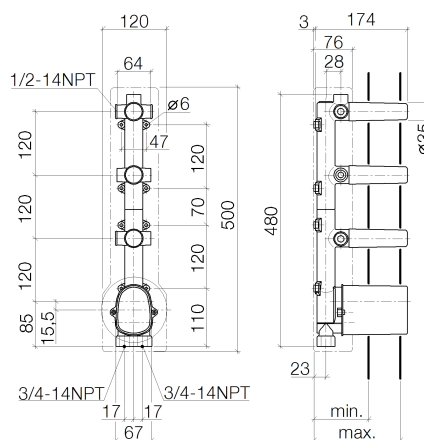

Product specifications

- Min. rough in depth 3-1/8"
- Max. rough in depth 6"

Additional valves possible

Source	min	max
Circle	80	110
Lulu	80	110
Madison	80	110
Madison Flair	80	110
TARA LOGIC	80	110
Mesa.02	80	110
Soul	80	110
Square	80	110
Cult	80	110
L'Aura	80	110
Domicil	85	110
Just	80	155
LePleur	95	160
SUPERNOVA	95	160
Symphonia	95	160
EQUIL	95	160
Tera	95	160
MEM	115	158
CL.1	115	158

Surfaces

- 35547970-900010

Exploded assembly drawing

**Order quantity**

No.	Article number	Name	Installation quantity
1	09111100990	accessories	1
2	0431200621090	plug	4
3	09141005390	seal	7
4	0414050450090	set	1
5	0431200060090	plug	3
6	09210210290	cap	3
7	9090031430090	top	3
8	0421340770090	nipple	2
9	09141009890	seal	2
10	09230104590	back-flow preventer	2
11	09141018990	seal	1
12	09140500290	seal	2
13	0429050310090	insert	2
14	0431201000090	plug	1
15	09141011190	seal	1
16	09303002790	screw	2
17	09210210390	cap	1
18	0414030730390	gasket kit	1
19	9015020650090	cartridge	1