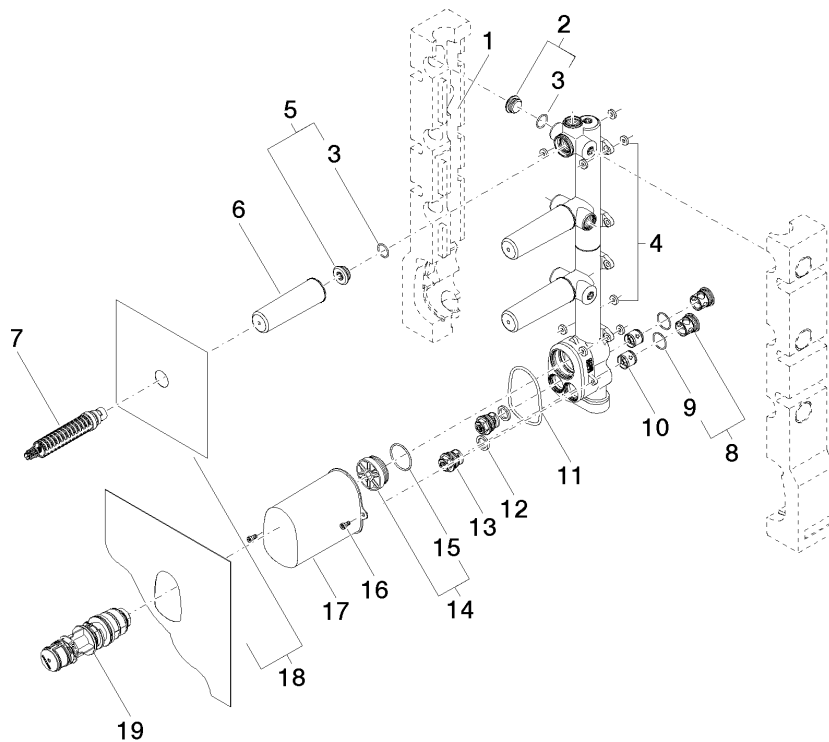

Product specifications

- Min. rough in depth 3-1/8"
- Max. rough in depth 6"

Additional valves possible

Source	min	max
Circle	80	110
Lulu	80	110
Madison	80	110
Madison Flair	80	110
TARA LOGIC	80	110
Mesa.02	80	110
Soul	80	110
Square	80	110
Cult	80	110
L'Aura	80	110
Domicil	85	110
Just	80	155
LePleur	95	160
SUPERNOVA	95	160
Symphonia	95	160
EQUIL	95	160
Tera	95	160
MEM	115	158
CL.1	115	158

Surfaces

- 35547970-900010

Exploded assembly drawing

**Order quantity**

No.	Article number	Name	Installation quantity
1	09111100990	accessories	1
2	0431200621090	plug	4
3	09141005390	seal	7
4	0414050450090	set	1
5	0431200060090	plug	3
6	09210210290	cap	3
7	9090031430090	top	3
8	0421340770090	nipple	2
9	09141009890	seal	2
10	09230104590	back-flow preventer	2
11	09141018990	seal	1
12	09140500290	seal	2
13	0429050310090	insert	2
14	0431201000090	plug	1
15	09141011190	seal	1
16	09303002790	screw	2
17	09210210390	cap	1
18	0414030730390	gasket kit	1
19	9015020650090	cartridge	1